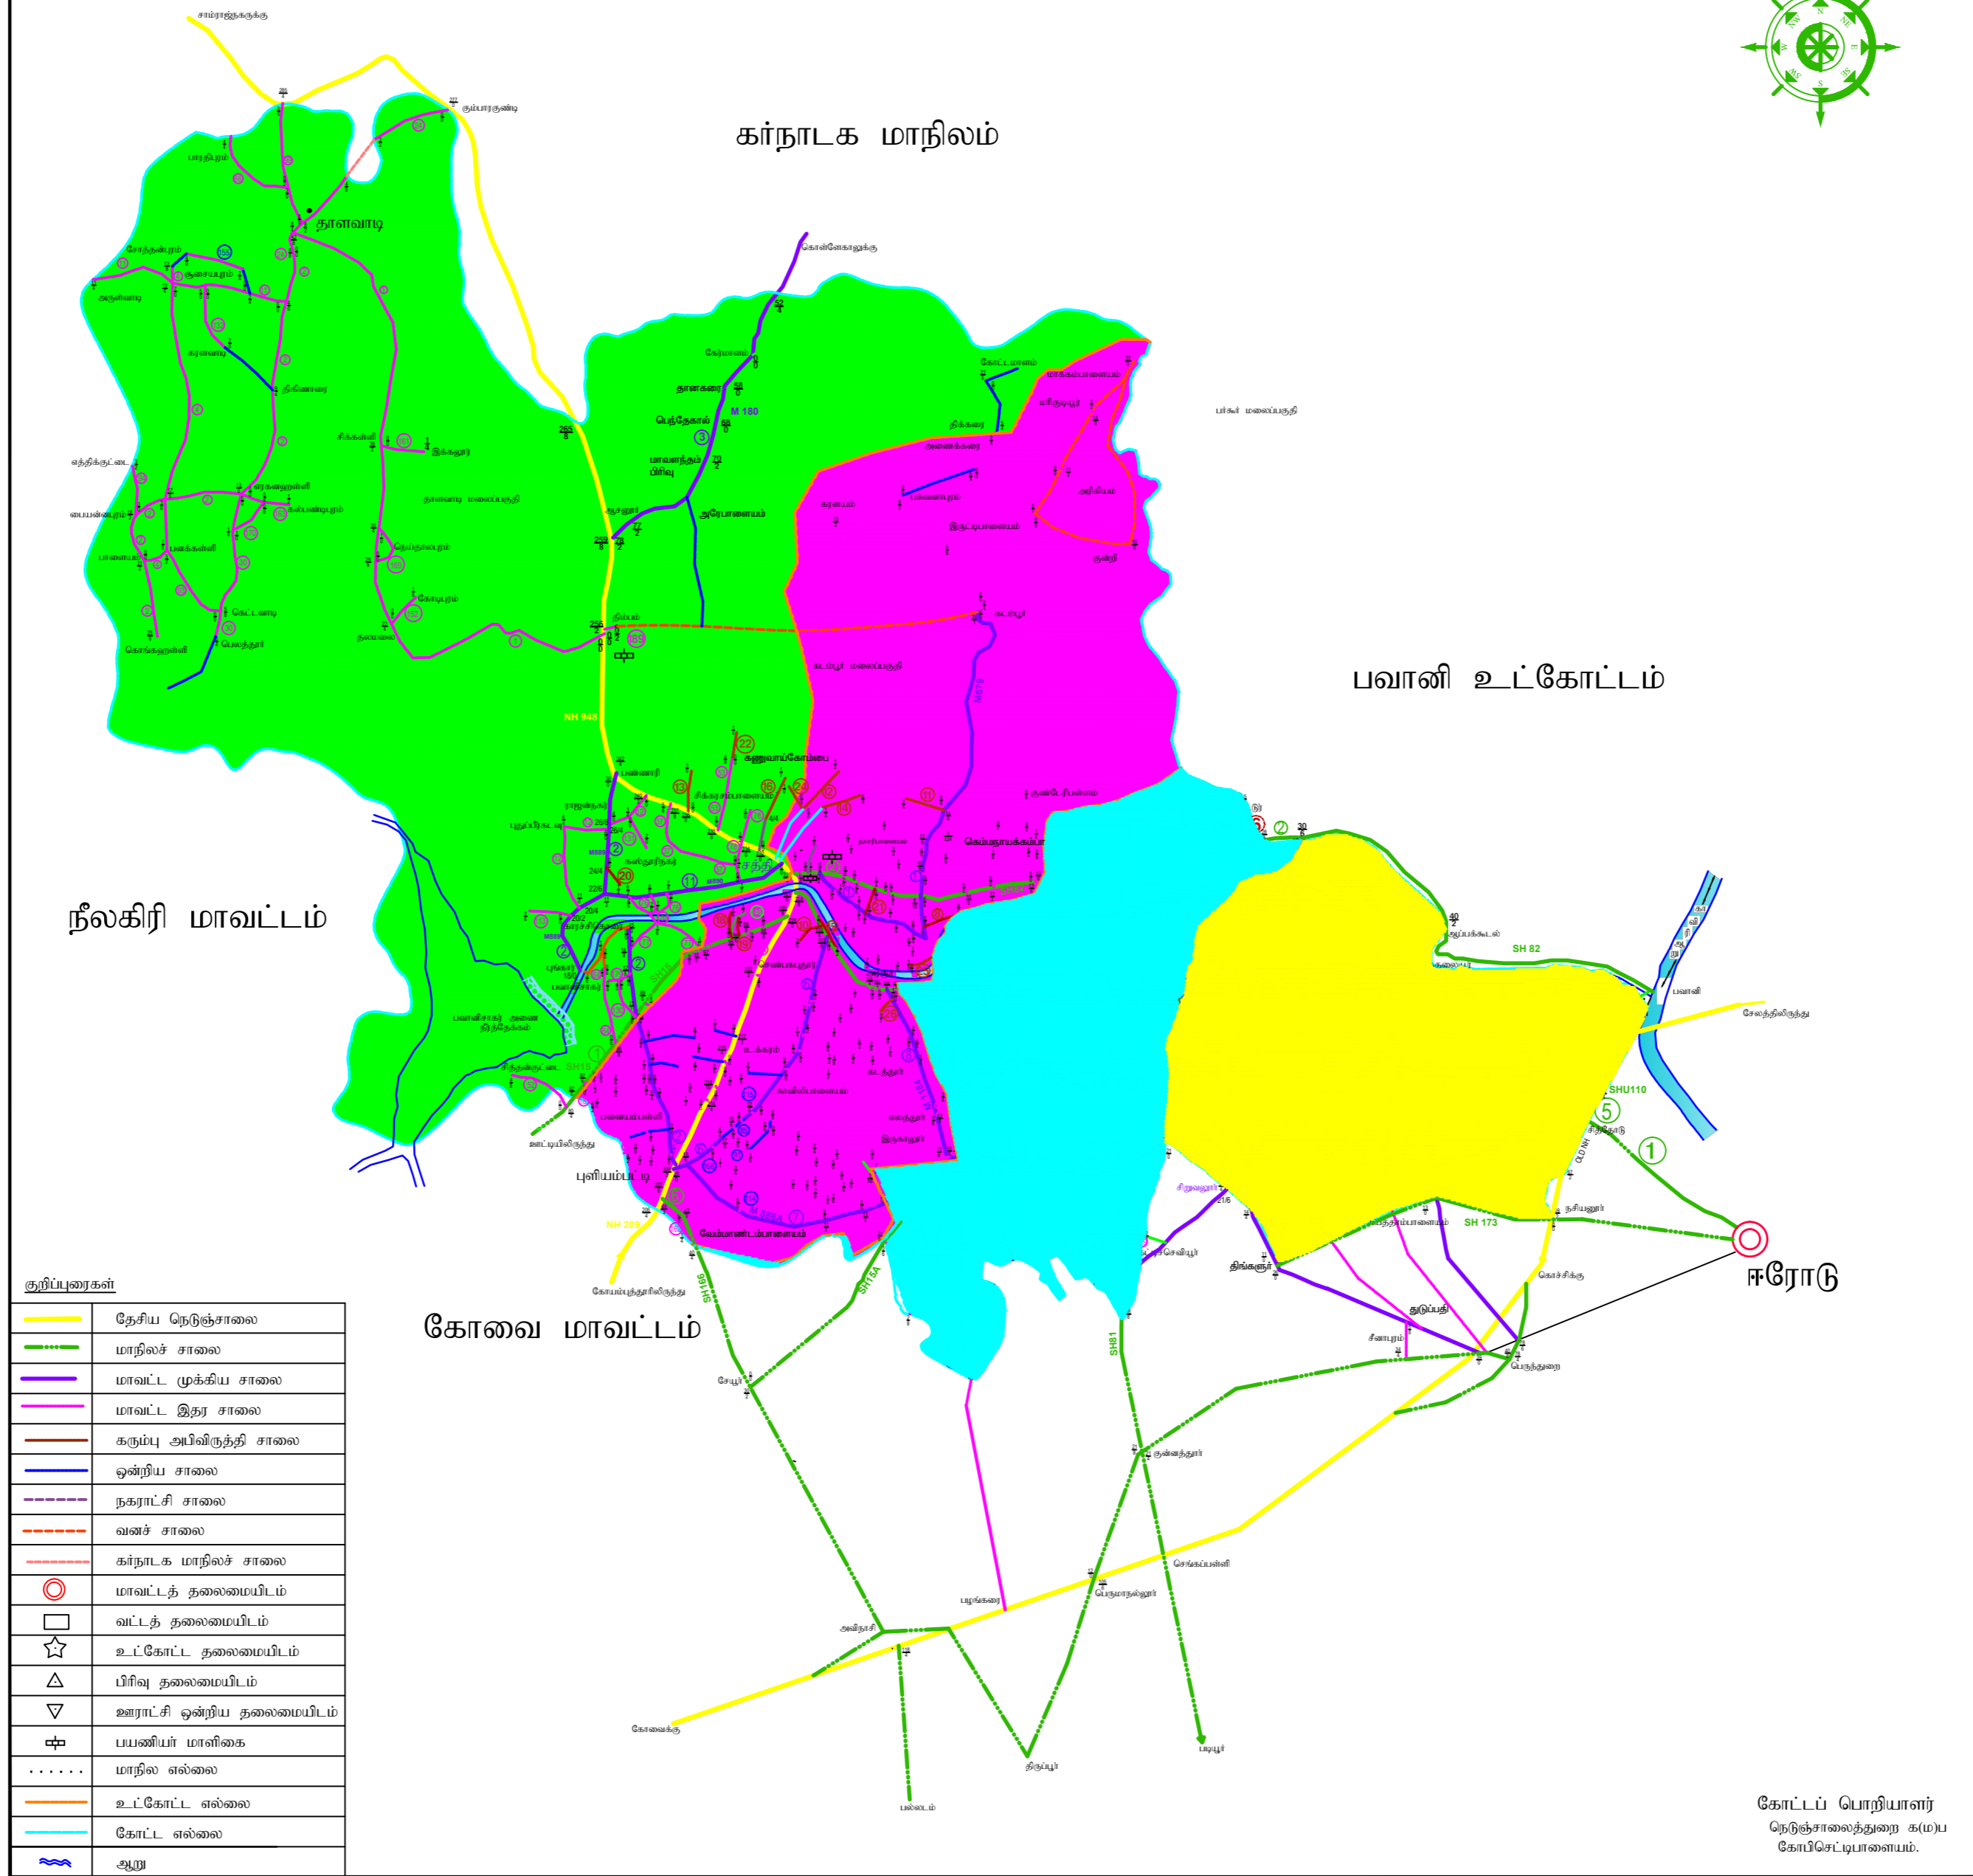

**நெடுஞ்சாலைத்துறை
கோபிசெட்டிபாளையம் கோட்ட எல்லை வரைபடம்**
1 அங்குலம் = 2 மைல்

குறிப்புகள்

	தேசிய நெடுஞ்சாலை
	மாநிலச் சாலை
	மாவட்ட முக்கிய சாலை
	மாவட்ட இதர சாலை
	கரும்பு அபிவிருத்தி சாலை
	ஒன்றிய சாலை
	நகராட்சி சாலை
	வனச் சாலை
	கர்நாடக மாநிலச் சாலை
	மாவட்டத் தலைமையிடம்
	வட்டத் தலைமையிடம்
	உட்கோட்ட தலைமையிடம்
	பிரிவு தலைமையிடம்
	ஊராட்சி ஒன்றிய தலைமையிடம்
	பயணியர் மாளிகை
	மாநில எல்லை
	உட்கோட்ட எல்லை
	கோட்ட எல்லை
	ஆறு

கோட்டப் பொறியாளர்
நெடுஞ்சாலைத்துறை க(ம)ப
கோபிசெட்டிபாளையம்.